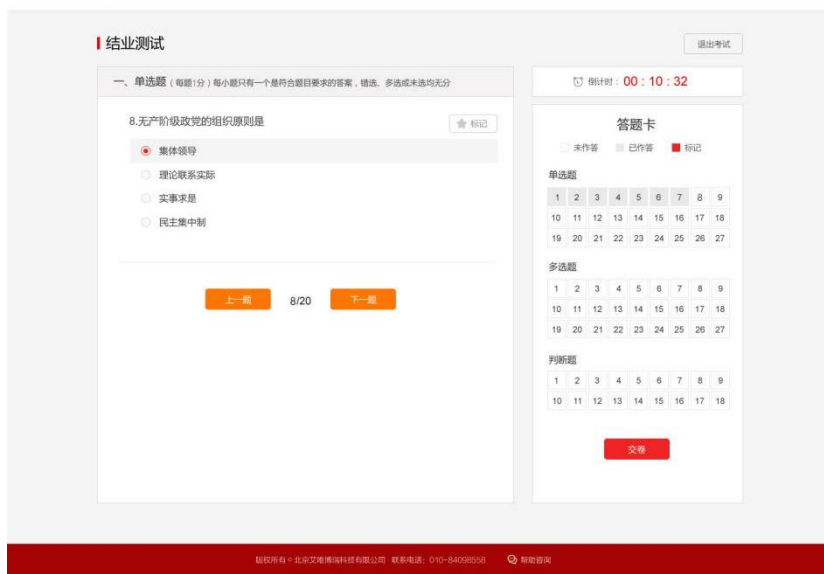

全国大学生入党在线培 平台

—— 教育

北京 唯博瑞科技有 公司

二 二 年九月

http://wsdx.nwafu.edu.cn

1

1

1

1

2

3

注意：使用火狐或谷歌浏览器参加考试，考试只有一次答题机会。一旦进入考试环节，系统即开始答题倒计时，倒计时截止，系统将强制收卷，须合理安排考试时间。