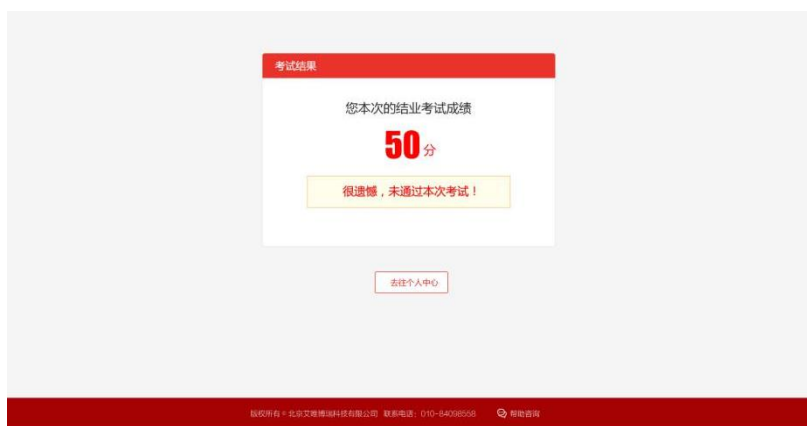

提交心得体会

3

注意：使用火狐或谷歌浏览器参加考试，考试只有一次答题机会。一旦进入考试环节，系统即开始答题倒计时，倒计时截止，系统将强制收卷，须合理安排考试时间。