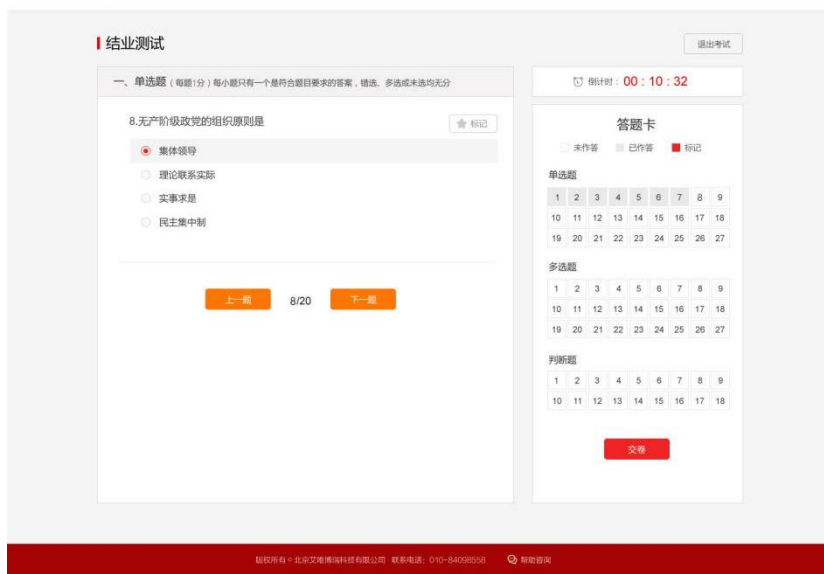

开始学习 开始自测

2

心得体会

提交流程：书写 > 提交 > 查重审核 > 教师审核

注意事项：本环节带有查重功能，查重率高于30%视为不通过，3次不通过不可再尝试提交，查重通过后将进入教师审核状态，请尊重原创！

我的心

心得要求：请在规定时效内提交一份不少于1000字的学习心得。字数1000字以上。

截止时间：2020-10-26

提交心得体会

3

注意：使用火狐或谷歌浏览器参加考试，考试只有一次答题机会。一旦进入考试环节，系统即开始答题倒计时，倒计时截止，系统将强制收卷，须合理安排考试时间。